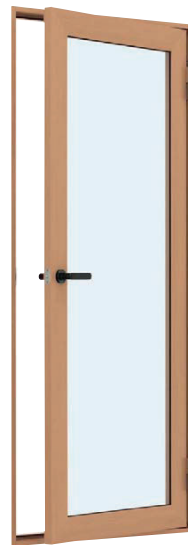

# 充実の内窓バリエーション

2枚建

引違い窓

FIX窓

内開き窓

開き窓テラス

偏芯2枚建

3枚建

4枚建

## <カラーバリエーション>

木目クリア (E2)

木目ナチュラル (E3)

ミディアムオーク (E9)

ダークブラウン (CM)

グレイ (DC)

ホワイト (YW)