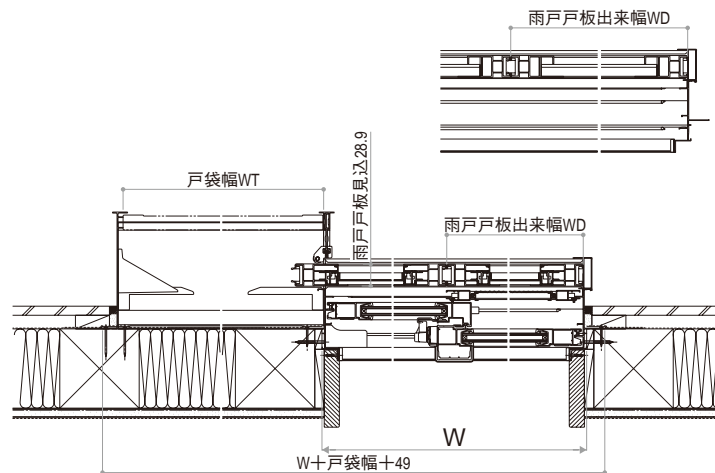

納まり図

縮尺 1/10 単位:mm

■通風雨戸 XRA

●雨戸枠7HR-2に取付けた場合

外觀姿図

●テラスタイプ

●窓タイプ

●パネルタイプ

●戸袋部

	HD	中横位置
窓	全サイズ共通	440
	$1.641 \leq HD \leq 1.818$	900
	$1.818 < HD \leq 1.841$	923
	$1.841 < HD \leq 1.864$	946
	$1.864 < HD \leq 1.887$	969
テラス	$1.887 < HD \leq 1.910$	992
	$1.910 < HD \leq 1.933$	1,015
	$1.933 < HD \leq 1.956$	1,038
	$1.956 < HD \leq 1.979$	1,061
	$1.979 < HD \leq 2.002$	1,084
	$2.002 < HD \leq 2.163$	1,038
	$2.163 < HD \leq 2.414$	1,084

●パネルタイプ

E08017026