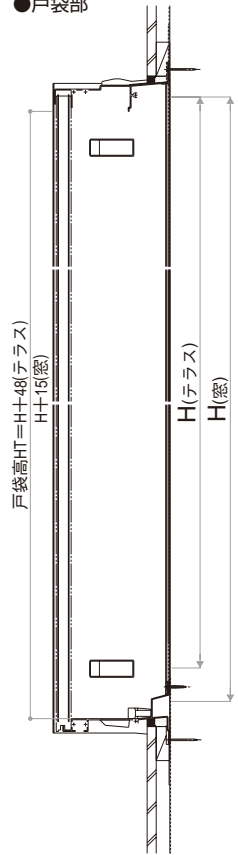

2 採寸

戸板のサイズを採寸します。

窓タイプ

テラスタイプ

WD=雨戸戸板外々寸法(♯側の凸部除く)
HD=雨戸戸板外々寸法+3mm

3 サイズ選定

規格表より対象となるサイズをお選びください。(P.4-5)

HD寸法 算出時のご注意

雨戸戸板出来高HD寸法には戸車高(3mm)が含まれます。

4 取替え

雨戸を取替えて作業完了です。

納まり図

縮尺 1/10 単位:mm

■通風雨戸 XRA

●雨戸枠7HR-2に取付けた場合

外觀姿図

●テラスタイプ

●窓タイプ

●パネルタイプ

●戸袋部

	HD	中横位置
窓	全サイズ共通	440
	$1.641 \leq HD \leq 1.818$	900
	$1.818 < HD \leq 1.841$	923
	$1.841 < HD \leq 1.864$	946
	$1.864 < HD \leq 1.887$	969
テラス	$1.887 < HD \leq 1.910$	992
	$1.910 < HD \leq 1.933$	1,015
	$1.933 < HD \leq 1.956$	1,038
	$1.956 < HD \leq 1.979$	1,061
	$1.979 < HD \leq 2.002$	1,084
	$2.002 < HD \leq 2.163$	1,038
	$2.163 < HD \leq 2.414$	1,084