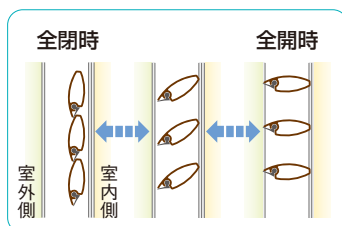

先端のエアタイト材により、ルーバーを閉じた
際のすき間をなくし風によるホコリや雨の浸
入を抑えます。また、ルーバー形状に外部意
匠を合わせたすっきりした外観デザインです。

02

商品特長 02 | 簡単操作

**ルーバー角度はシンプルなスライド操作で調整可能。
下部には、固定パネルを設け、防犯に配慮しました。**

■操作スイッチ

テラスタイプでは、上下それぞれ、独立したルーバーの
可動ができるため、用途に
応じた使い分けができます。