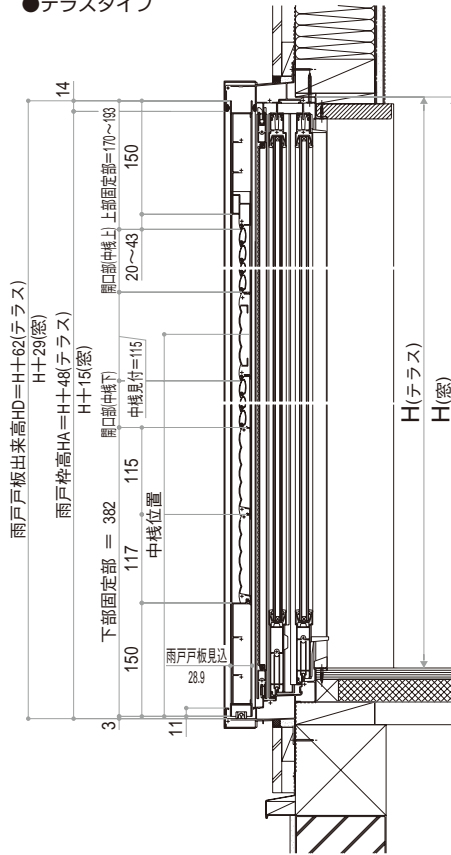

納まり図

縮尺 1/10 単位:mm

■通風雨戸 XRA

●雨戸枠7HR-2に取付けた場合

外觀姿図

●テラスタイプ