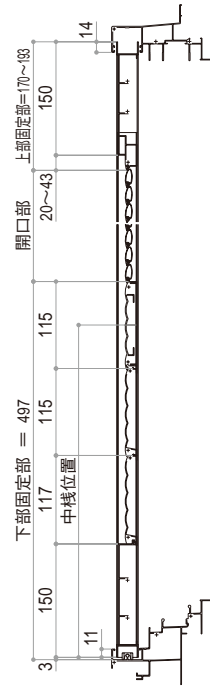

2 採寸

戸板のサイズを採寸します。

窓タイプ

テラスタイプ

WD=雨戸戸板外々寸法(♯側の凸部除く)
HD=雨戸戸板外々寸法+3mm

3 サイズ選定

規格表より対象となるサイズをお選びください。(P.4-5)

HD寸法 算出時のご注意

雨戸戸板出来高HD寸法には戸車高(3mm)が含まれます。

4 取替え

雨戸を取替えて作業完了です。

納まり図

縮尺 1/10 単位:mm

■通風雨戸 XRA

●雨戸枠7HR-2に取付けた場合

外觀姿図

●テラスタイプ

●窓タイプ

●パネルタイプ

●戸袋部

	HD	中横位置
窓	全サイズ共通	440
	$1.641 \leq HD \leq 1.818$	900
	$1.818 < HD \leq 1.841$	923
	$1.841 < HD \leq 1.864$	946
	$1.864 < HD \leq 1.887$	969
テラス	$1.887 < HD \leq 1.910$	992
	$1.910 < HD \leq 1.933$	1,015
	$1.933 < HD \leq 1.956$	1,038
	$1.956 < HD \leq 1.979$	1,061
	$1.979 < HD \leq 2.002$	1,084
	$2.002 < HD \leq 2.163$	1,038
	$2.163 < HD \leq 2.414$	1,084