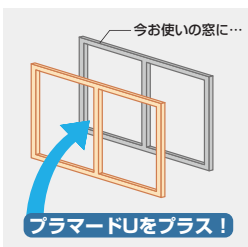

簡単!リフォームで快適な暮らしを

窓は、夏の暑さや冬の寒さから守り、防犯の重要なポイントとなります。窓は住宅の部品ではなく、暮らしの質を決める基本要素です。

多機能ルーバー

W1,690×H1,170mm ¥73,300
※本体(上下分割可動タイプ) プラケット(壁付プラケット 出幅60)

ルーバーの調整で光と風とプライバシーを自由自在にコントロール。

羽の角度を指一本で自在に調整。「目隠し」、「採光」、「通風」、「日除け」の4つの機能をまとめ、浴室やキッチンなど様々な生活環境によって使い分けができます。

樹脂製内窓 プラマードU

W1,700×H1,300mm(2枚建) ¥43,300
※透明単板ガラス3mm装着

簡単施工で二重窓に。リフォームに最適な断熱窓です。

簡単施工の後付二重窓で、断熱効果・防音効果・結露低減に威力を発揮。視覚的な防犯効果も期待できます。

洋風すだれ アウターシェード

W1,820×H1,300mm ¥21,600

必要となきのみ出し入れでき、効果的に日差しを遮る洋風すだれです。

複層ガラスにアウターシェードを設置した場合、全ての生地で60%以上の日差しをカット。使用しないシーズンや強風時は、スプリングで簡単に巻き上げ、コンパクトに収納できます。