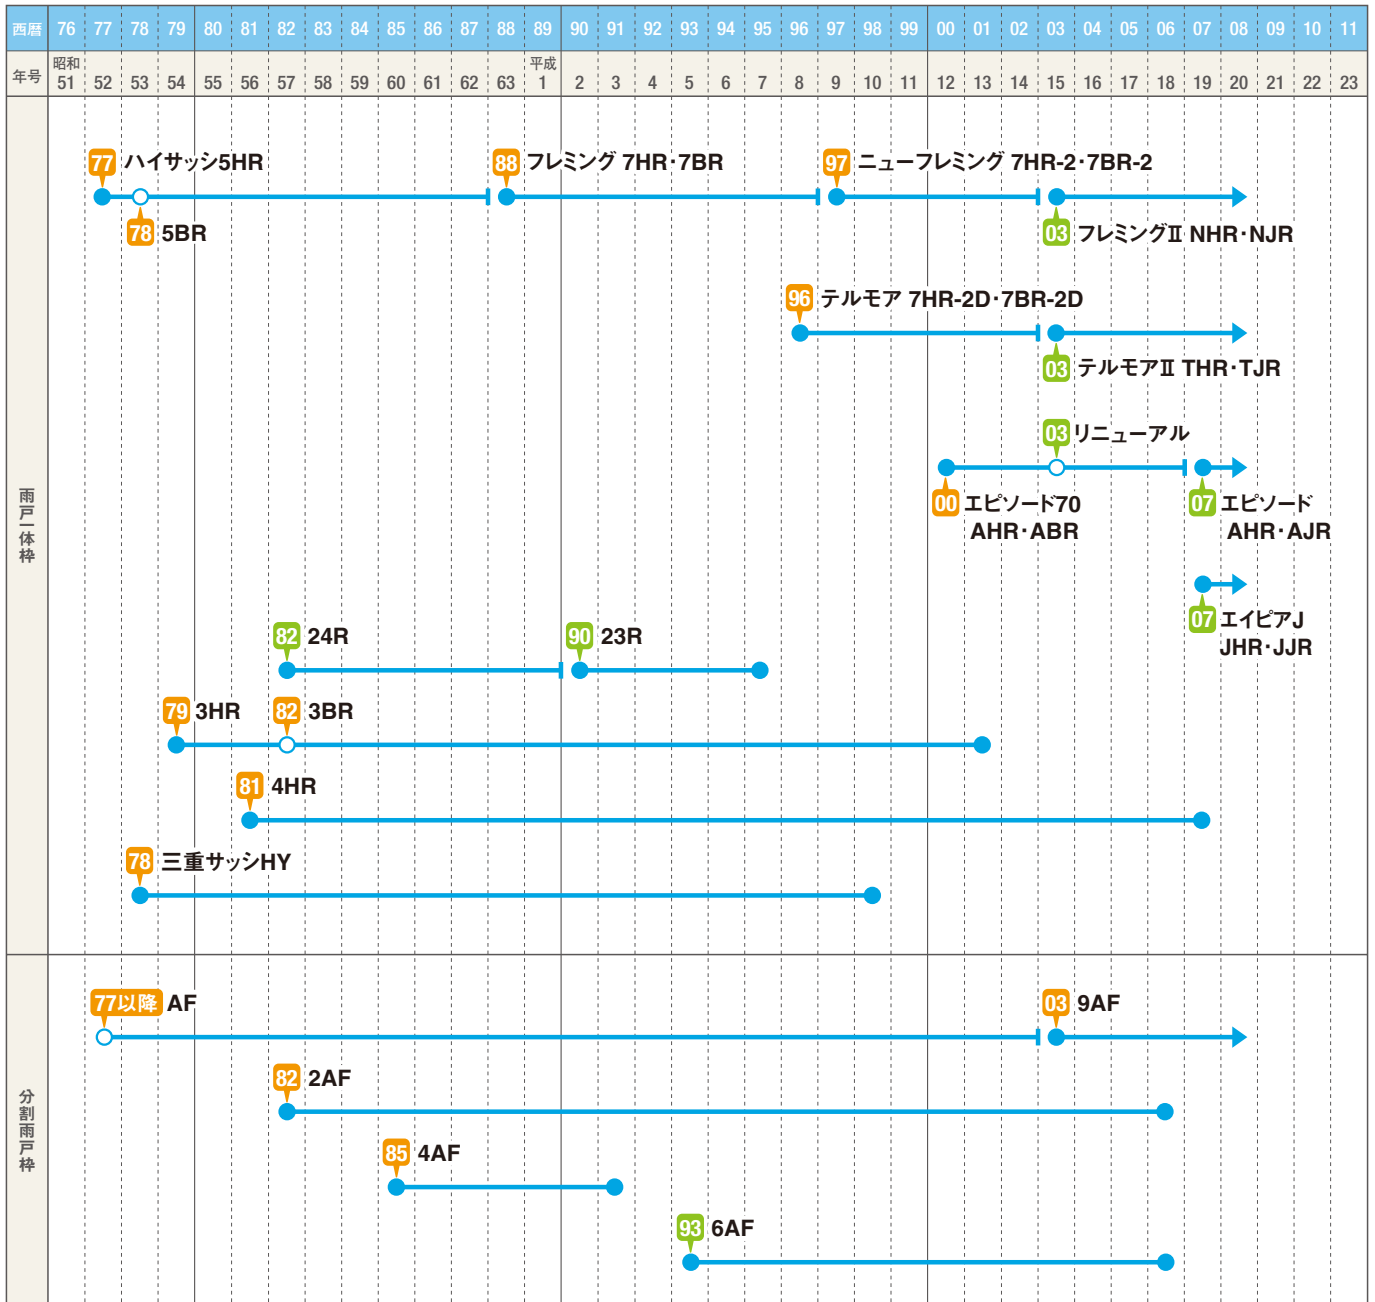

関連商品

今ある窓にカンタン後付け。雨戸枠9AF

既設の引違い窓に取付けられる汎用性の高い雨戸枠9AF。さまざまな外壁の上から取付けることが可能なので、すっきりと美しい外観をお約束します。

目板はオプションとなります。

■ 簡単施工で取付けがスムーズ。

外壁工事なしで短時間で取付けができます。

■ 美しい外観仕上げ。

枠を取付けるねじを枠カバーが隠し、外観を美しく保ちます。

■ さまざまな取付面にも柔軟に対応。

下地部材を使うことで、凹凸のある外壁面にも柔軟に対応できます。

取替え手順

取替え対象

本商品はYKK AP社製雨戸付引違い窓の戸板を取替えるものです。
下表で取替え可能な窓種であることをご確認ください。

1 窓種確認

現在お使いの雨戸付引違い窓の種類をご確認ください。

● …可能 ● …オーダーで対応可能