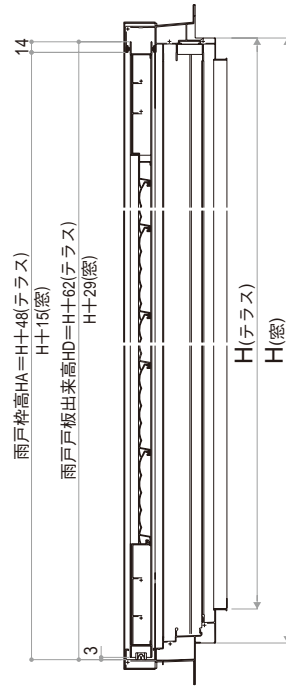

2 採寸

戸板のサイズを採寸します。

窓タイプ

テラスタイプ

WD=雨戸戸板外々寸法(♯側の凸部除く)
HD=雨戸戸板外々寸法+3mm

3 サイズ選定

規格表より対象となるサイズをお選びください。(P.4-5)

HD寸法 算出時のご注意

雨戸戸板出来高HD寸法には戸車高(3mm)が含まれます。

4 取替え

雨戸を取替えて作業完了です。

納まり図

縮尺 1/10 単位:mm

■通風雨戸 XRA

●雨戸枠7HR-2に取付けた場合

外觀姿図

●テラスタイプ

●窓タイプ

●パネルタイプ

●戸袋部

	HD	中横位置
窓	全サイズ共通	440
	$1.641 \leq HD \leq 1.818$	900
	$1.818 < HD \leq 1.841$	923
	$1.841 < HD \leq 1.864$	946
	$1.864 < HD \leq 1.887$	969
テラス	$1.887 < HD \leq 1.910$	992
	$1.910 < HD \leq 1.933$	1,015
	$1.933 < HD \leq 1.956$	1,038
	$1.956 < HD \leq 1.979$	1,061
	$1.979 < HD \leq 2.002$	1,084
	$2.002 < HD \leq 2.163$	1,038
	$2.163 < HD \leq 2.414$	1,084