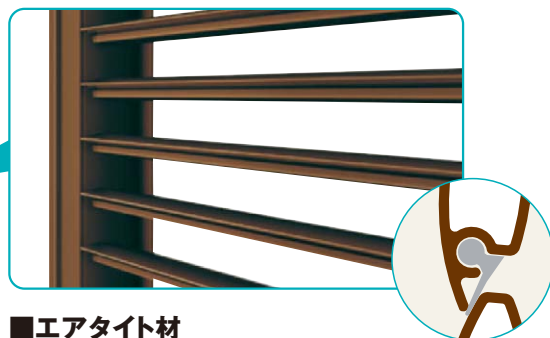

外観(ルーバー開時)

外観(ルーバー閉時)

※商品の構造上、ルーバー閉時でも
完全な光の遮断はできません。

01

商品特長 01 | 通風機能

**取替用通風雨戸なら、
可動ルーバーの角度調整により、
通風・採光・プライバシーの確保を
自由に行えます。**

材質は軽くて丈夫なアルミ製。
耐風圧に優れ、風の強い日でも安心。

■エアタイト材

先端のエアタイト材により、ルーバーを閉じた
際のすき間をなくし風によるホコリや雨の浸
入を抑えます。また、ルーバー形状に外部意
匠を合わせたすっきりした外観デザインです。

02

商品特長 02 | 簡単操作

**ルーバー角度はシンプルなスライド操作で調整可能。
下部には、固定パネルを設け、防犯に配慮しました。**

■操作スイッチ

テラスタイプでは、上下それぞれ、独立したルーバーの
可動ができるため、用途に
応じた使い分けができます。