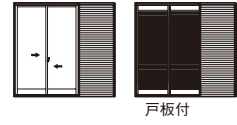

2 採寸

戸板のサイズを採寸します。

窓タイプ

テラスタイプ

WD=雨戸戸板外々寸法(♯側の凸部除く)
HD=雨戸戸板外々寸法+3mm

3 サイズ選定

規格表より対象となるサイズをお選びください。(P.4-5)

HD寸法 算出時のご注意

雨戸戸板出来高HD寸法には戸車高(3mm)が含まれます。

4 取替え

雨戸を取替えて作業完了です。

納まり図

縮尺 1/10 単位:mm

■通風雨戸 XRA

●雨戸枠7HR-2に取付けた場合

外觀姿図

●テラスタイプ

●窓タイプ

●パネルタイプ

●戸袋部

	HD	中横位置
窓	全サイズ共通	440
	$1.641 \leq HD \leq 1.818$	900
	$1.818 < HD \leq 1.841$	923
	$1.841 < HD \leq 1.864$	946
	$1.864 < HD \leq 1.887$	969
テラス	$1.887 < HD \leq 1.910$	992
	$1.910 < HD \leq 1.933$	1,015
	$1.933 < HD \leq 1.956$	1,038
	$1.956 < HD \leq 1.979$	1,061
	$1.979 < HD \leq 2.002$	1,084
	$2.002 < HD \leq 2.163$	1,038
	$2.163 < HD \leq 2.414$	1,084